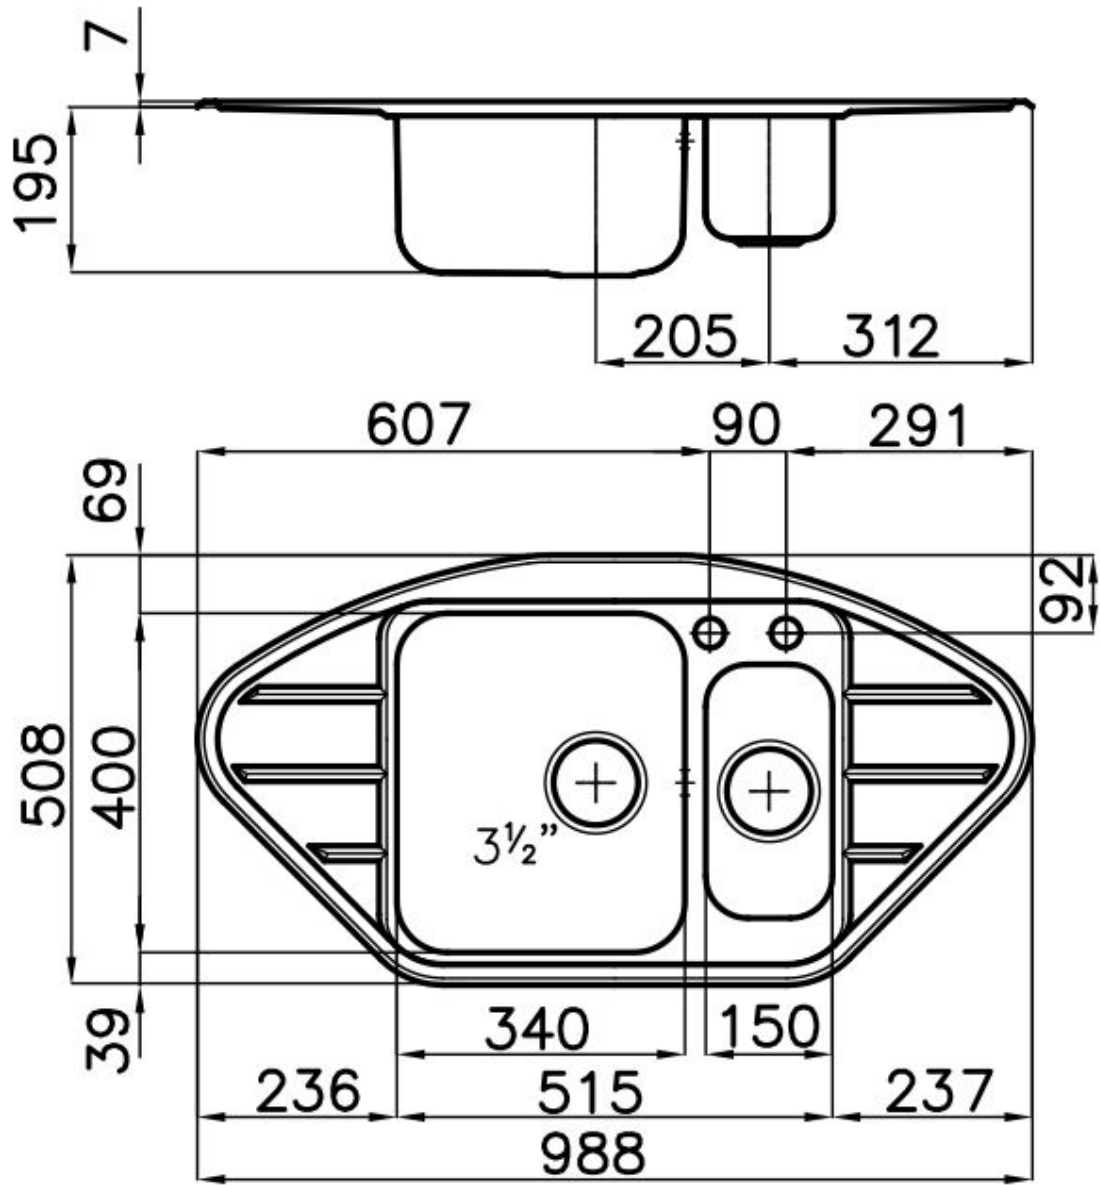

Dimensioni 988x508 mm

Dotazioni standard Ganci di fissaggio, guarnizione, piletta, troppo-pieno e sifone, Imballo in scatola

Fori Mixer 2 fori di serie

Foro incasso Vedi scheda tecnica

Gocciolatoio Sì

Larghezza 99 cm

Misura vasca 340x400 + 150x300mm

Numero vasche 2 vasche

Piletta Piletta con comando automatico PR

DATI TECNICI

GALLERIA FOTOGRAFICA

ACCESSORI OPZIONALI

Cestello inox
8611 000

Scolapasta bianco
8151 100