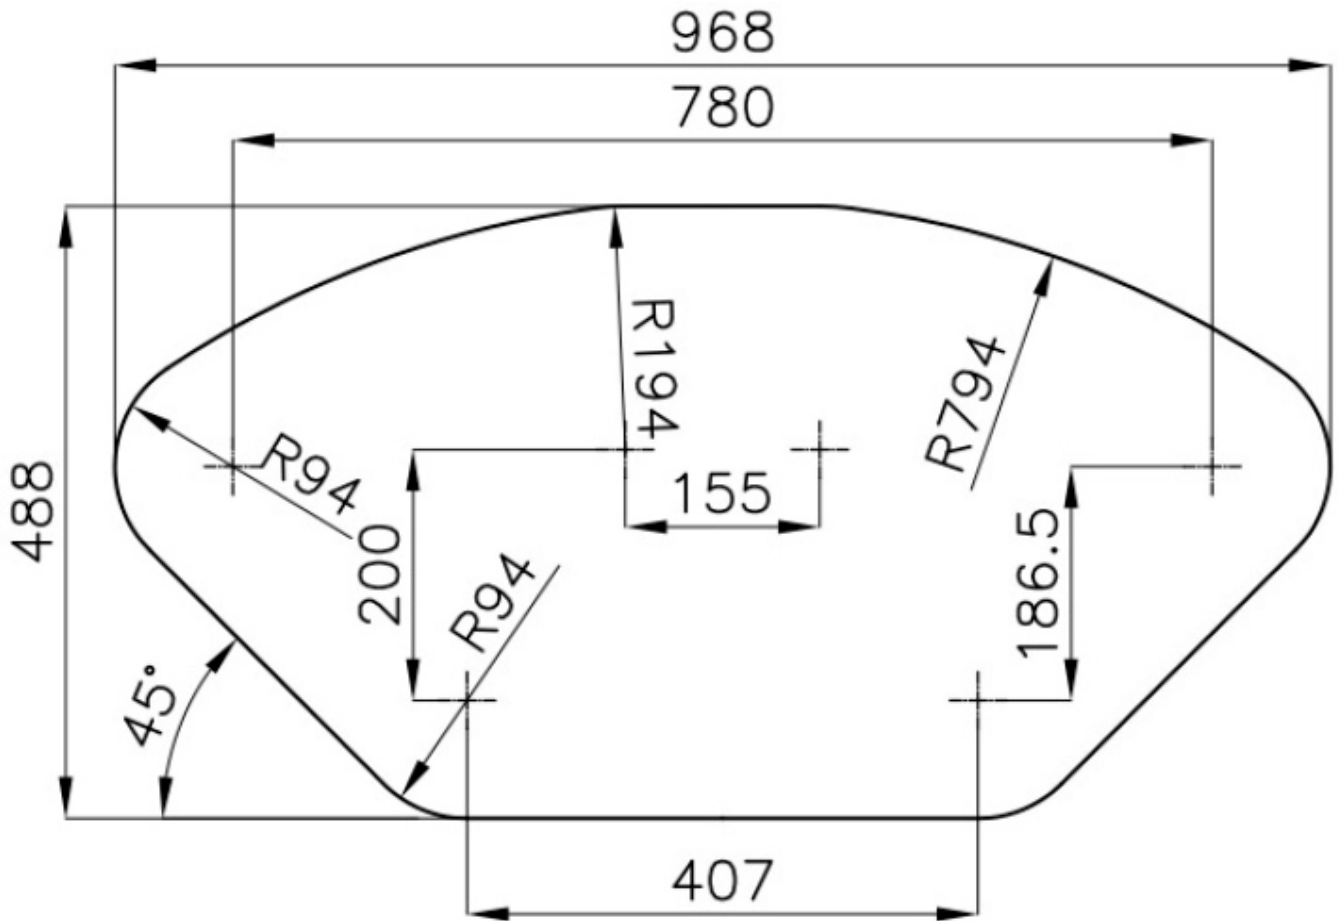

DETTAGLI

Bordo Installazione

Semifilo

Materiale

Acciaio inox AISI 304

Texture

Spazzolato

Base 60 cm

Dimensioni 988x508 mm

Dotazioni standard Ganci di fissaggio, guarnizione, piletta, troppo-pieno e sifone, Imballo in scatola

Fori Mixer 2 fori di serie

Foro incasso Vedi scheda tecnica

Gocciolatoio Sì

Larghezza 99 cm

Misura vasca 340x400 + 150x300mm

Numero vasche 2 vasche

Piletta Piletta con comando automatico PR

DATI TECNICI

GALLERIA FOTOGRAFICA

ACCESSORI OPZIONALI

Cestello inox
8611 000

Scolapasta bianco
8151 100